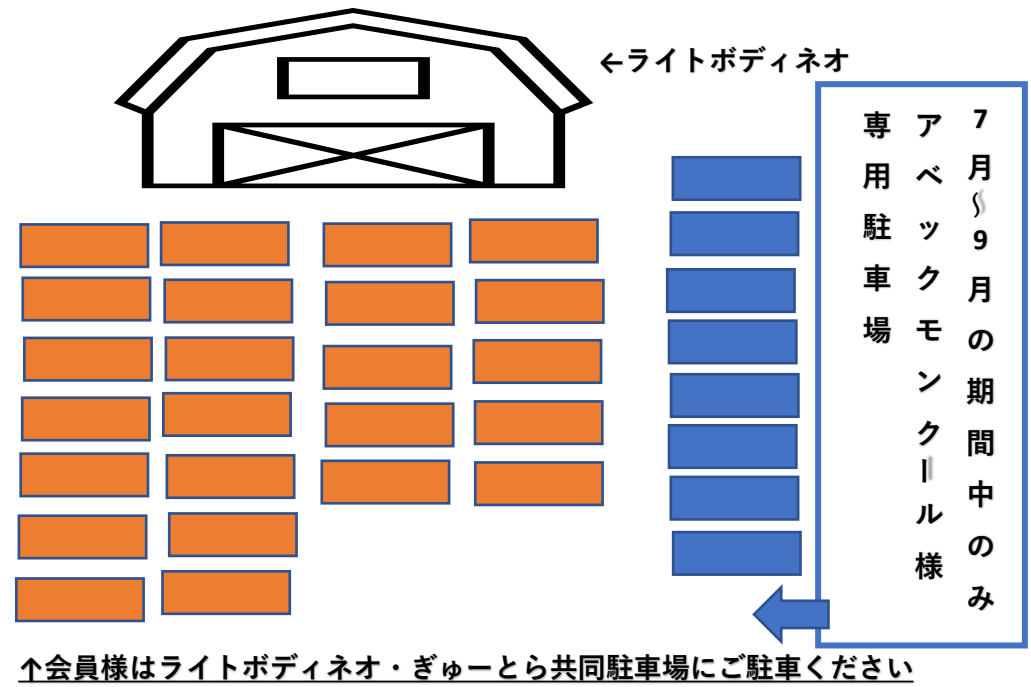

7～9月の駐車場のご案内

7月～9月末までの期間中、右端側（空地側）の駐車場1列9台分をアベックモンクール様の専用駐車場とさせていただきます。
会員様にはご不便をおかけいたしますが、右端以外の駐車場のご利用をお願い致します。

詳しくはスタッフに
お問い合わせください

↑会員様はライトボディネオ・ぎゅーとら共同駐車場にご駐車ください